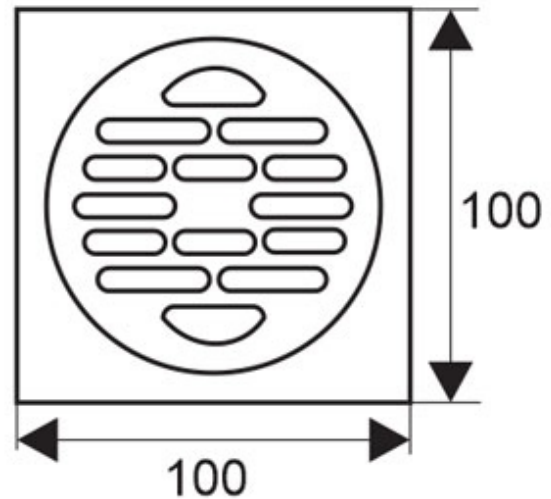

Mã sản phẩm: **ZT542-1L**
Item number:

Tiêu chuẩn kỹ thuật:
Specifications

- Vật liệu : brass- inox
  Material
- Kích thước : 100x100x45 mm
  Size
- Trọng lượng : 315g
  Weight
- Bề mặt :
  Finish
- Bảo hành : 12 tháng
  Warranty

ZT542-1L

Δr