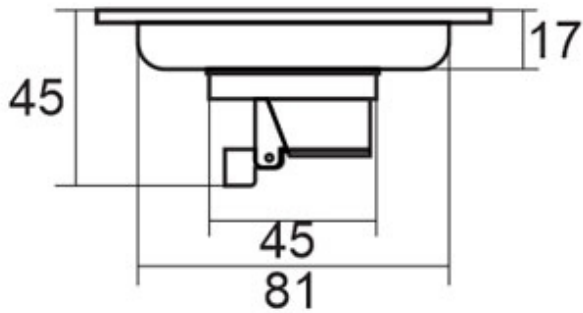

Mã sản phẩm: **ZT542-1L**
Item number:

Tiêu chuẩn kỹ thuật:
Specifications

- Vật liệu : brass- inox
  Material
- Kích thước : 100x100x45 mm
  Size
- Trọng lượng : 315g
  Weight
- Bề mặt :
  Finish
- Bảo hành : 12 tháng
  Warranty

ZT542-1L

Δr